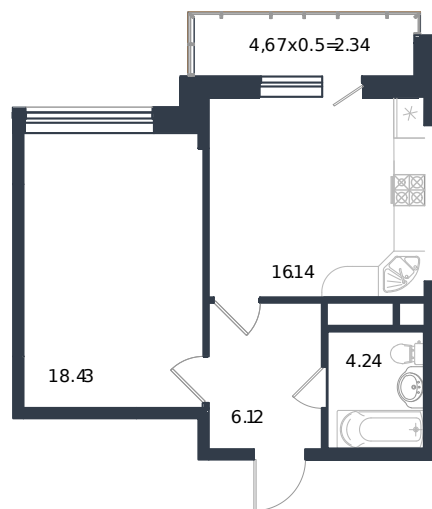

# Квартира № 65

1 этаж

1К-квартира 47.27 м²

11 800 000 ₺

Проект	Дом «Эндемик»
Номер на этаже	65
Этаж	11 из 12
Корпус	Дом
Секция	1
Заселение	2026 г.
Отделка	Готовая отделка