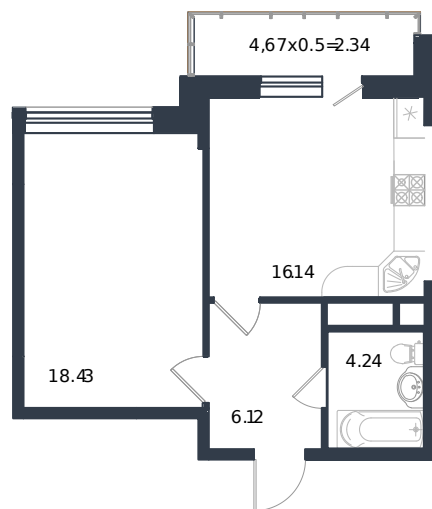

# Квартира № 65

1 этаж

1К-квартира 47.27 м<sup>2</sup>

11 800 000 ₹

Проект	Дом «Эндемик»
Номер на этаже	65
Этаж	11 из 12
Корпус	Дом
Секция	1
Заселение	2026 г.
Отделка	Готовая отделка