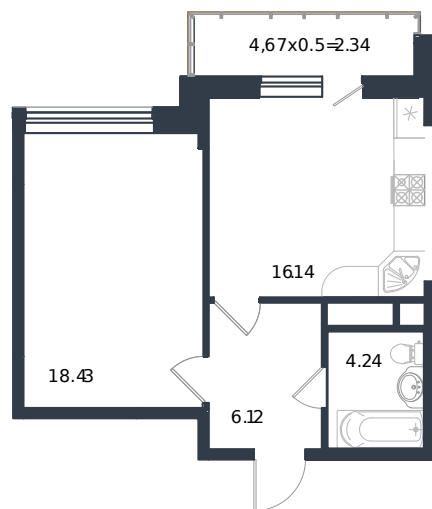

Квартира № 65

1 этаж

1К-квартира 47.27 м²

11 800 000 ₹

Проект	Дом «Эндемик»
Номер на этаже	65
Этаж	11 из 12
Корпус	Дом
Секция	1
Заселение	2026 г.
Отделка	Готовая отделка