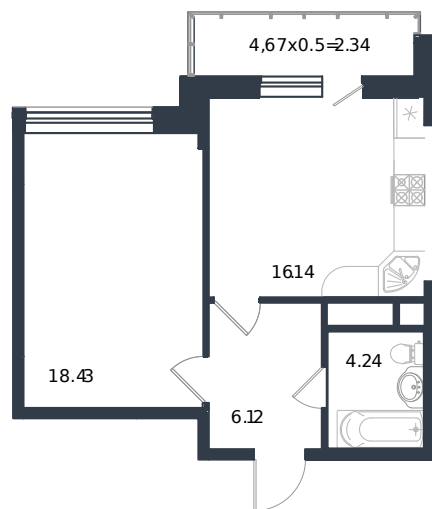

Квартира № 65

1 этаж

1К-квартира 47.27 м²

11 800 000 ₹

Проект	Дом «Эндемик»
Номер на этаже	65
Этаж	11 из 12
Корпус	Дом
Секция	1
Заселение	2026 г.
Отделка	Готовая отделка

+7(861)210-35-75

ИНСИТИ
ДЕВЕЛОПМЕНТ

www.incitstroy.ru