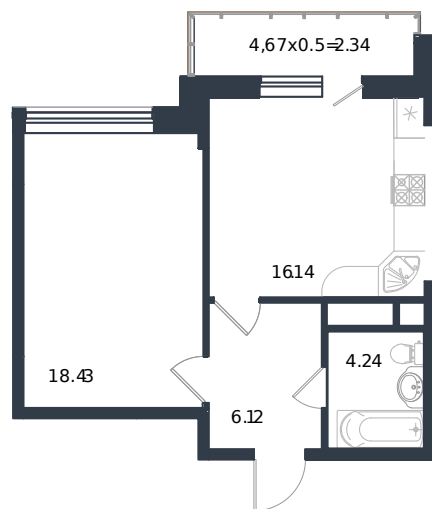

# Квартира № 65

1 этаж

1К-квартира 47.27 м<sup>2</sup>

11 800 000 ₺

Проект	Дом «Эндемик»
Номер на этаже	65
Этаж	11 из 12
Корпус	Дом
Секция	1
Заселение	2026 г.
Отделка	Готовая отделка