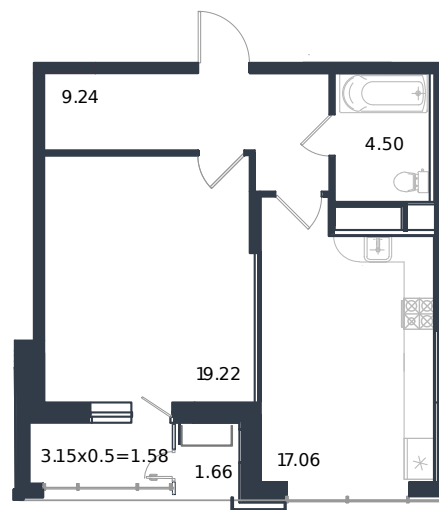

# Квартира № 63

1 этаж

1К-квартира 53.26 м<sup>2</sup>

13 267 000 ₺

Проект	Дом «Эндемик»
Номер на этаже	63
Этаж	11 из 12
Корпус	Дом
Секция	1
Заселение	2026 г.
Отделка	Готовая отделка