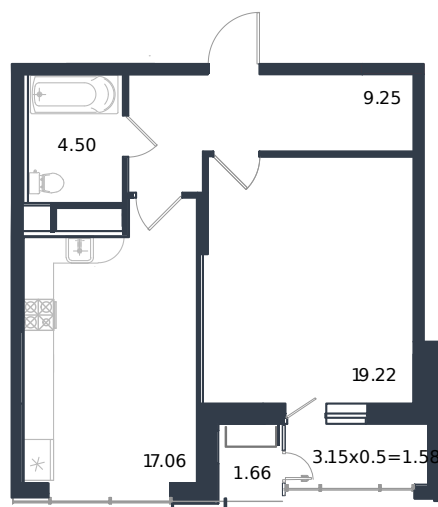

# Квартира № 62

1 этаж

1К-квартира 53.27 м²

13 270 000 ₺

Проект	Дом «Эндемик»
Номер на этаже	62
Этаж	11 из 12
Корпус	Дом
Секция	1
Заселение	2026 г.
Отделка	Готовая отделка