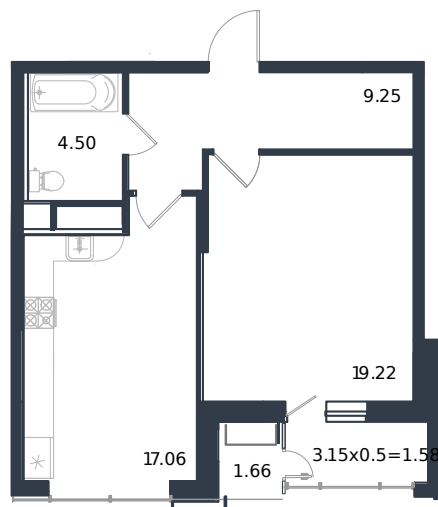

Квартира № 62

1 этаж

1К-квартира 53.27 м²

13 270 000 ₺

Проект	Дом «Эндемик»
Номер на этаже	62
Этаж	11 из 12
Корпус	Дом
Секция	1
Заселение	2026 г.
Отделка	Готовая отделка