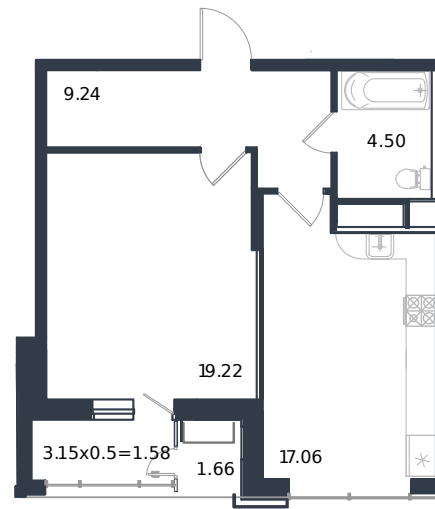

# Квартира № 69

1 этаж

1К-квартира 53.26 м<sup>2</sup>

13 324 000 ₺

Проект	Дом «Эндемик»
Номер на этаже	69
Этаж	12 из 12
Корпус	Дом
Секция	1
Заселение	2026 г.
Отделка	Готовая отделка