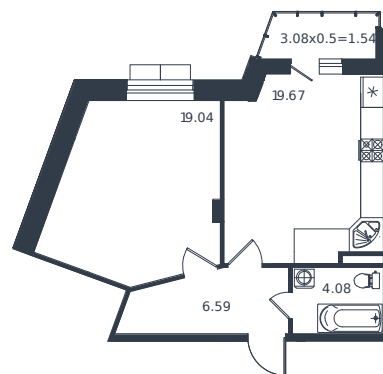

# Квартира № 234

1 этаж

1К-квартира 50.92 м<sup>2</sup>

13 440 000 ₺

Проект	Дом «Эндемик»
Номер на этаже	234
Этаж	10 из 12
Корпус	Дом
Секция	1
Заселение	2026 г.
Отделка	Готовая отделка

+7(861)210-35-75

ИНСИТИ  
ДЕВЕЛОПМЕНТ