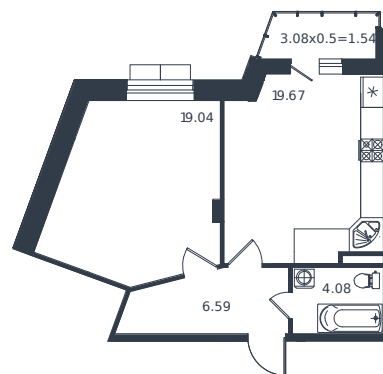

Квартира № 234

1 этаж

1К-квартира 50.92 м²

13 440 000 ₺

Проект	Дом «Эндемик»
Номер на этаже	234
Этаж	10 из 12
Корпус	Дом
Секция	1
Заселение	2026 г.
Отделка	Готовая отделка

+7(861)210-35-75

ИНСИТИ
ДЕВЕЛОПМЕНТ