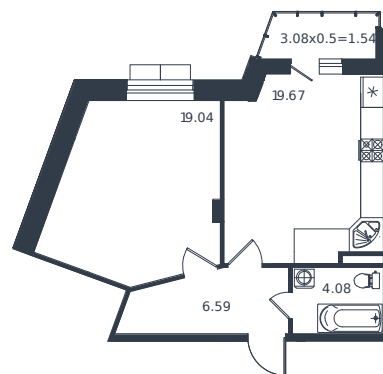

Квартира № 234

1 этаж

1К-квартира 50.92 м²

13 440 000 ₺

Проект	Дом «Эндемик»
Номер на этаже	234
Этаж	10 из 12
Корпус	Дом
Секция	1
Заселение	2026 г.
Отделка	Готовая отделка