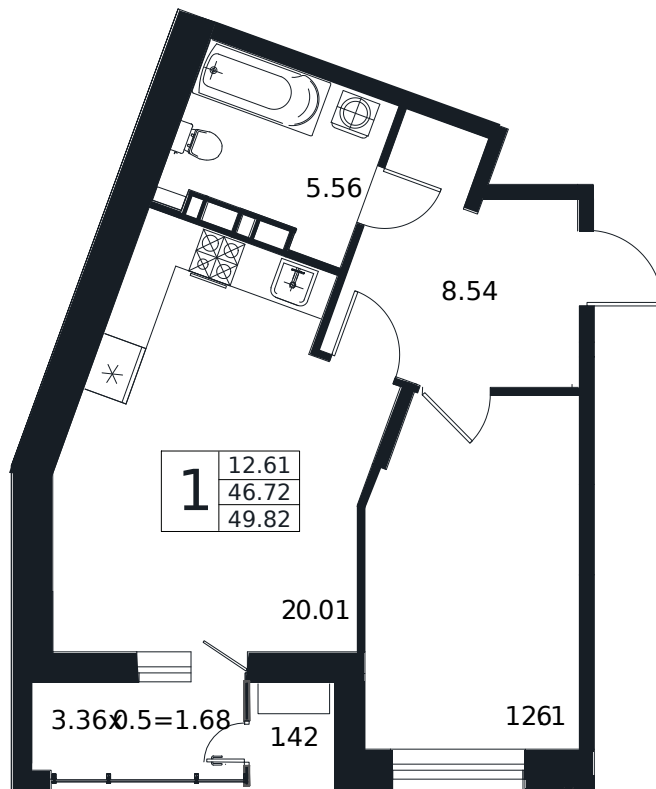

Квартира № 233

1К-квартира 49.82 м²

11 679 000 ₽

Жилой комплекс

Инсити

Адрес

г. Краснодар, ул. Шоссе Нефтяников, 26

Срок сдачи

I квартал 2026 г.

Проект
Номер на этаже
Этаж
Корпус
Секция
Заселение
Отделка

Дом «Эндемик»
233
10 из 12
Дом
1
I квартал 2026 г.
Черновая

1 этаж