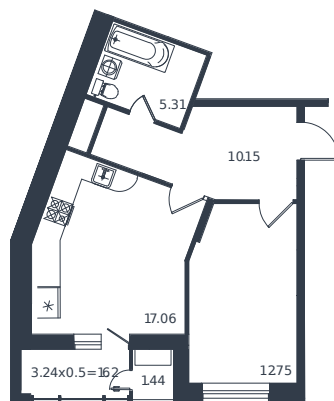

Квартира № 233

1 этаж

1К-квартира 48.33 м²

12 098 000 ₽

Проект	Дом «Эндемик»
Номер на этаже	233
Этаж	10 из 12
Корпус	Дом
Секция	1
Заселение	2026 г.
Отделка	Готовая отделка