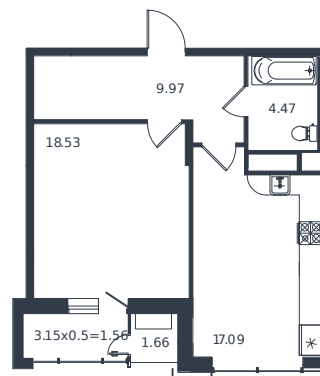

# Квартира № 232

1 этаж

1К-квартира 53.28 м<sup>2</sup>

13 272 000 ₹

Проект	Дом «Эндемик»
Номер на этаже	232
Этаж	10 из 12
Корпус	Дом
Секция	1
Заселение	2026 г.
Отделка	Готовая отделка