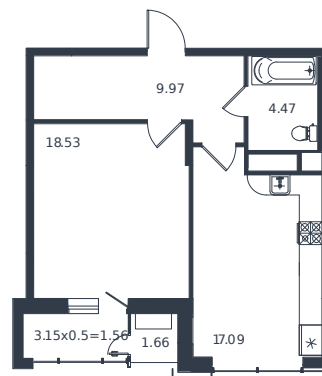

Квартира № 232

1 этаж

1К-квартира 53.28 м²

13 272 000 ₽

Проект	Дом «Эндемик»
Номер на этаже	232
Этаж	10 из 12
Корпус	Дом
Секция	1
Заселение	2026 г.
Отделка	Готовая отделка