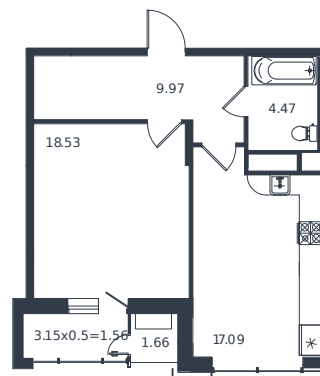

Квартира № 232

1 этаж

1К-квартира 53.28 м²

13 272 000 ₽

Проект	Дом «Эндемик»
Номер на этаже	232
Этаж	10 из 12
Корпус	Дом
Секция	1
Заселение	2026 г.
Отделка	Готовая отделка