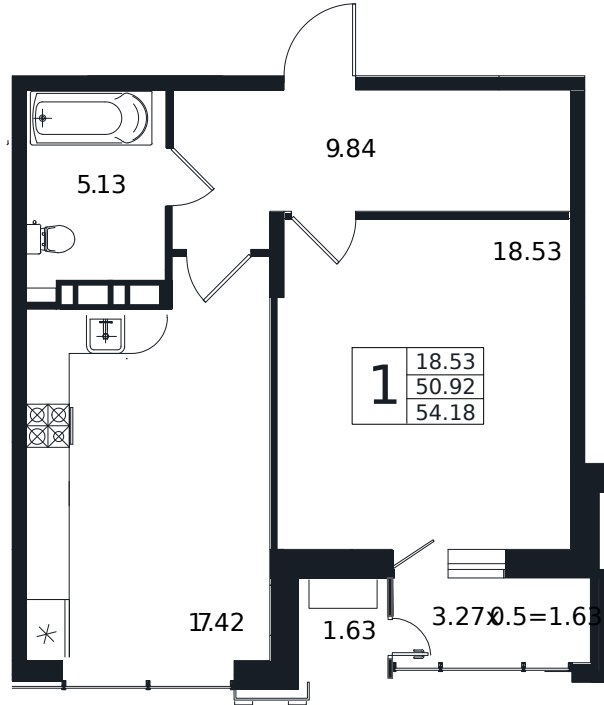

Квартира № 232

1К-квартира 54.18 м²

12 855 000 Р

Жилой комплекс

Инсити

Адрес

г. Краснодар, ул. Шоссе Нефтяников, 26

Срок сдачи

I квартал 2026 г.

Проект
Номер на этаже
Этаж
Корпус
Секция
Заселение
Отделка

Дом «Эндемик»
232
10 из 12
Дом
1
I квартал 2026 г.
Черновая

1 этаж