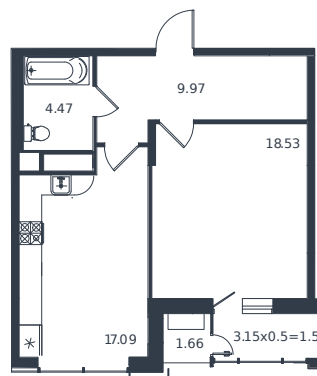

Квартира № 231

1 этаж

1К-квартира 53.28 м²

13 272 000 ₽

Проект	Дом «Эндемик»
Номер на этаже	231
Этаж	10 из 12
Корпус	Дом
Секция	1
Заселение	2026 г.
Отделка	Готовая отделка