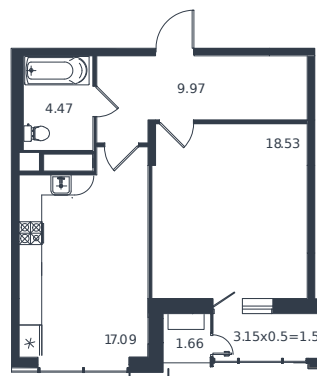

# Квартира № 231

1 этаж

1К-квартира 53.28 м<sup>2</sup>

13 272 000 ₽

Проект	Дом «Эндемик»
Номер на этаже	231
Этаж	10 из 12
Корпус	Дом
Секция	1
Заселение	2026 г.
Отделка	Готовая отделка