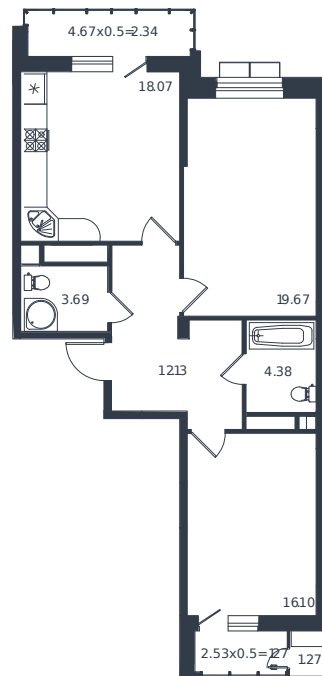

# Квартира № 230

1 этаж

2К-квартира 78.92 м<sup>2</sup>

18 070 000 ₽

Проект	Дом «Эндемик»
Номер на этаже	230
Этаж	10 из 12
Корпус	Дом
Секция	1
Заселение	2026 г.
Отделка	Готовая отделка