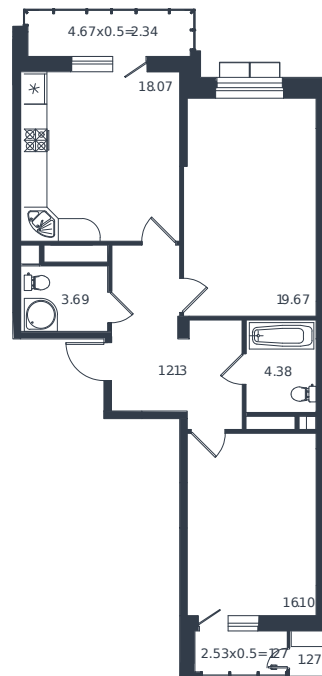

Квартира № 230

1 этаж

2К-квартира 78.92 м²

18 070 000 ₽

Проект	Дом «Эндемик»
Номер на этаже	230
Этаж	10 из 12
Корпус	Дом
Секция	1
Заселение	2026 г.
Отделка	Готовая отделка

+7(861)210-35-75

ИНСИТИ
ДЕВЕЛОПМЕНТ