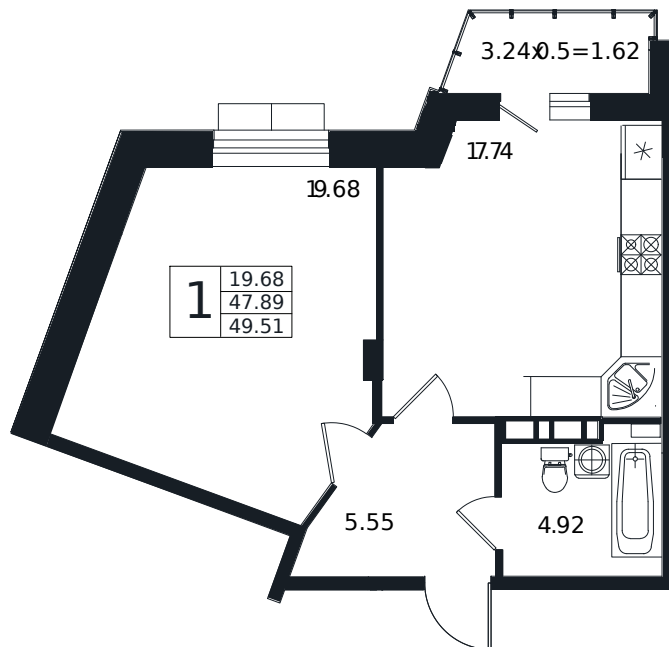

I квартал 2026 г.

Проект
Номер на этаже

Дом «Эндемик»
229

Этаж

9 из 12

Корпус

Дом

Секция

1

Заселение

I квартал 2026 г.

Отделка

Черновая

1 этаж