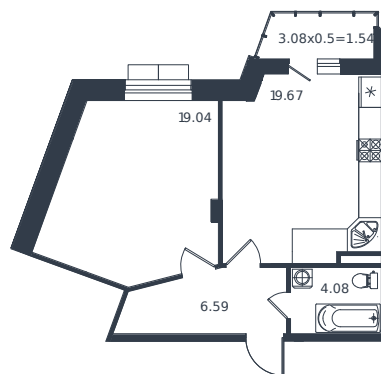

Квартира № 229

1 этаж

1К-квартира 50.92 м²

13 386 000 ₽

Проект	Дом «Эндемик»
Номер на этаже	229
Этаж	9 из 12
Корпус	Дом
Секция	1
Заселение	2026 г.
Отделка	Готовая отделка