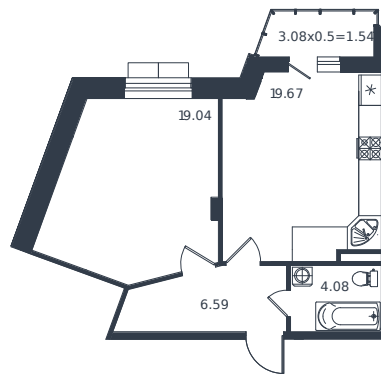

# Квартира № 229

1 этаж

1К-квартира 50.92 м<sup>2</sup>

13 386 000 ₽

Проект	Дом «Эндемик»
Номер на этаже	229
Этаж	9 из 12
Корпус	Дом
Секция	1
Заселение	2026 г.
Отделка	Готовая отделка