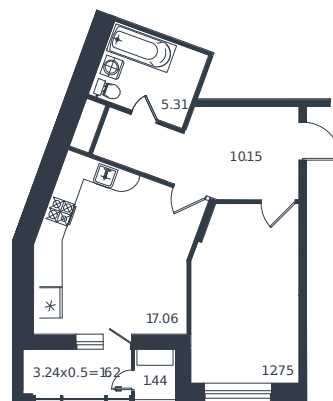

Квартира № 228

1 этаж

1К-квартира 48.33 м²

12 098 000 ₽

Проект	Дом «Эндемик»
Номер на этаже	228
Этаж	9 из 12
Корпус	Дом
Секция	1
Заселение	2026 г.
Отделка	Готовая отделка