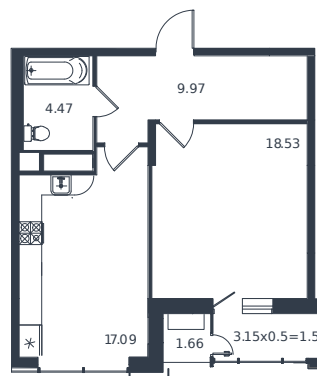

Квартира № 226

1 этаж

1К-квартира 53.28 м²

13 272 000 ₽

Проект	Дом «Эндемик»
Номер на этаже	226
Этаж	9 из 12
Корпус	Дом
Секция	1
Заселение	2026 г.
Отделка	Готовая отделка