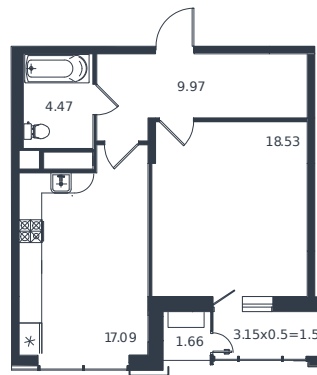

Квартира № 226

1 этаж

1К-квартира 53.28 м²

13 272 000 ₹

Проект	Дом «Эндемик»
Номер на этаже	226
Этаж	9 из 12
Корпус	Дом
Секция	1
Заселение	2026 г.
Отделка	Готовая отделка