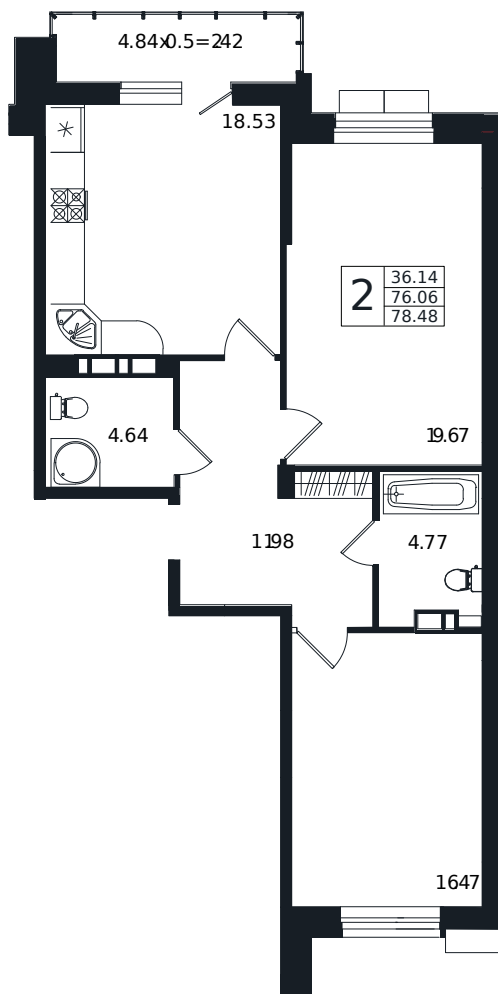

Квартира № 225

2К-квартира 78.48 м²

17 088 000 Р

Жилой комплекс

Инсити

Адрес

г. Краснодар, ул. Шоссе Нефтяников, 26

Срок сдачи

I квартал 2026 г.

Проект

Дом «Эндемик»

Номер на этаже

225

Этаж

9 из 12

Корпус

Дом

Секция

1

Заселение

I квартал 2026 г.

Отделка

Черновая

1 этаж