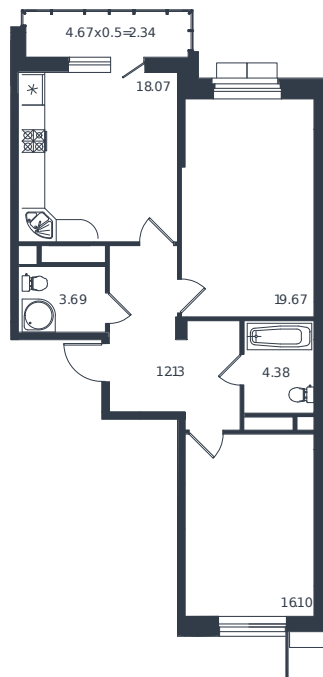

Квартира № 225

1 этаж

2К-квартира 76.38 м²

17 488 000 ₺

Проект	Дом «Эндемик»
Номер на этаже	225
Этаж	9 из 12
Корпус	Дом
Секция	1
Заселение	2026 г.
Отделка	Готовая отделка