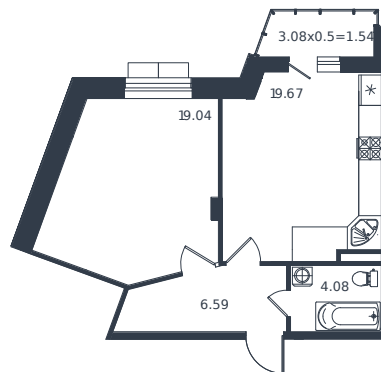

Квартира № 214

1 этаж

1К-квартира 50.92 м²

13 386 000 ₽

Проект	Дом «Эндемик»
Номер на этаже	214
Этаж	6 из 12
Корпус	Дом
Секция	1
Заселение	2026 г.
Отделка	Готовая отделка

+7(861)210-35-75

ИНСИТИ
ДЕВЕЛОПМЕНТ