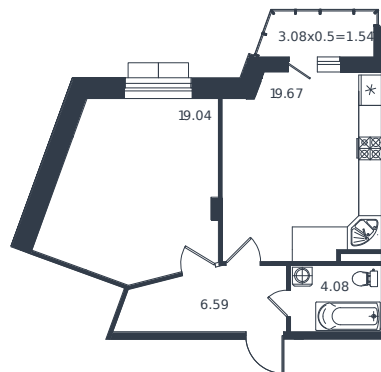

Квартира № 214

1 этаж

1К-квартира 50.92 м²

13 386 000 ₺

Проект	Дом «Эндемик»
Номер на этаже	214
Этаж	6 из 12
Корпус	Дом
Секция	1
Заселение	2026 г.
Отделка	Готовая отделка

+7(861)210-35-75

ИНСИТИ
ДЕВЕЛОПМЕНТ