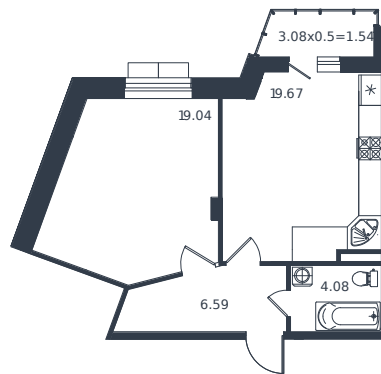

Квартира № 219

1 этаж

1К-квартира 50.92 м²

13 386 000 ₺

Проект	Дом «Эндемик»
Номер на этаже	219
Этаж	7 из 12
Корпус	Дом
Секция	1
Заселение	2026 г.
Отделка	Готовая отделка