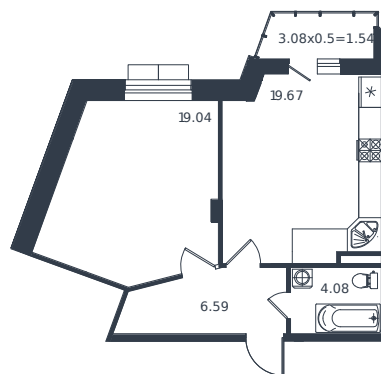

Квартира № 224

1 этаж

1К-квартира 50.92 м²

13 386 000 ₽

Проект	Дом «Эндемик»
Номер на этаже	224
Этаж	8 из 12
Корпус	Дом
Секция	1
Заселение	2026 г.
Отделка	Готовая отделка