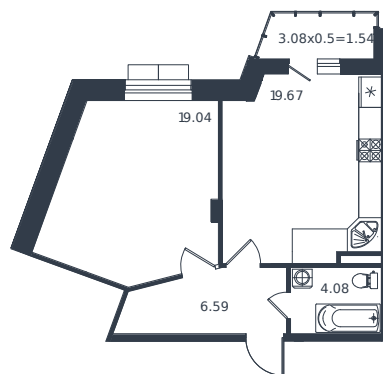

Квартира № 224

1 этаж

1К-квартира 50.92 м²

13 386 000 ₽

Проект	Дом «Эндемик»
Номер на этаже	224
Этаж	8 из 12
Корпус	Дом
Секция	1
Заселение	2026 г.
Отделка	Готовая отделка