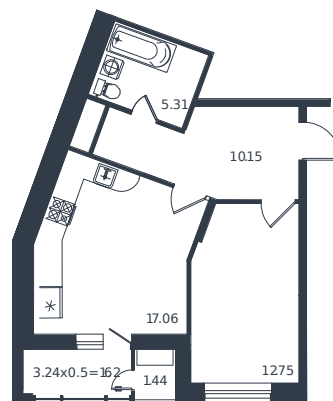

Квартира № 213

1 этаж

1К-квартира 48.33 м²

12 098 000 ₽

| | |
|----------------|-----------------|
| Проект | Дом «Эндемик» |
| Номер на этаже | 213 |
| Этаж | 6 из 12 |
| Корпус | Дом |
| Секция | 1 |
| Заселение | 2026 г. |
| Отделка | Готовая отделка |