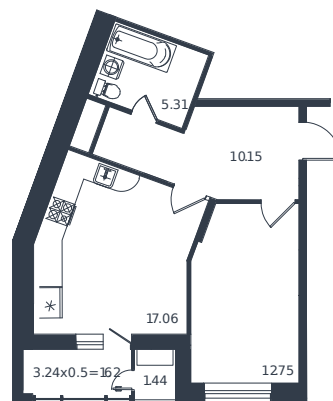

Квартира № 213

1 этаж

1К-квартира 48.33 м²

12 098 000 ₽

Проект	Дом «Эндемик»
Номер на этаже	213
Этаж	6 из 12
Корпус	Дом
Секция	1
Заселение	2026 г.
Отделка	Готовая отделка