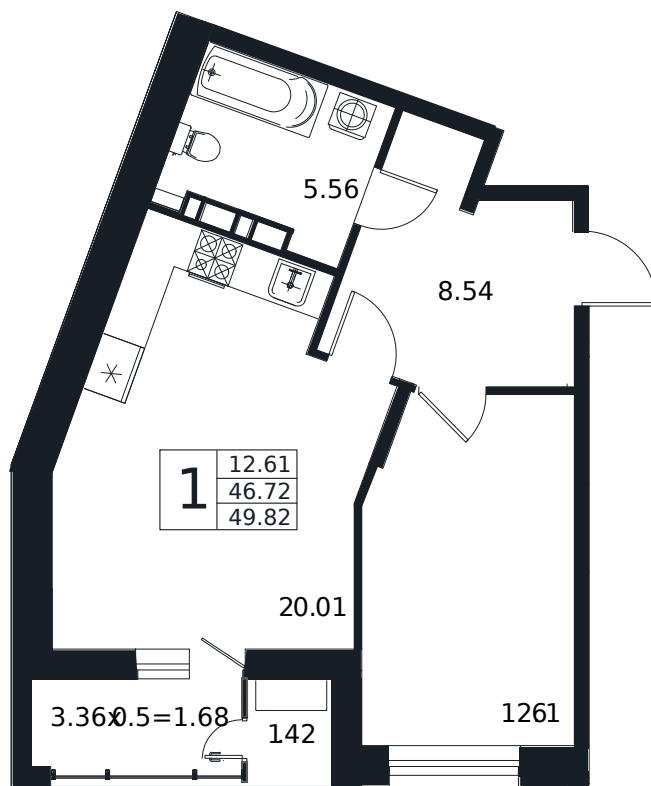

Квартира № 213

1К-квартира 49.82 м²

11 691 000 ₽

Жилой комплекс

Инсити

Адрес

г. Краснодар, ул. Шоссе Нефтяников, 26

Срок сдачи

I квартал 2026 г.

Проект
Номер на этаже
Этаж
Корпус
Секция
Заселение
Отделка

Дом «Эндемик»
213
6 из 12
Дом
1
I квартал 2026 г.
Черновая

1 этаж