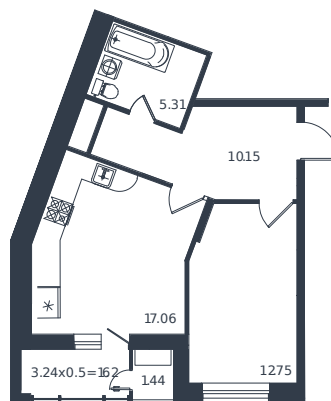

Квартира № 218

1 этаж

1К-квартира 48.33 м²

12 098 000 ₽

Проект	Дом «Эндемик»
Номер на этаже	218
Этаж	7 из 12
Корпус	Дом
Секция	1
Заселение	2026 г.
Отделка	Готовая отделка