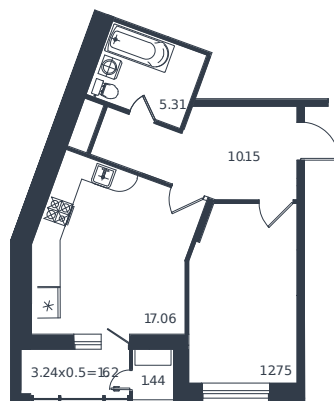

Квартира № 218

1 этаж

1К-квартира 48.33 м²

12 098 000 ₽

Проект	Дом «Эндемик»
Номер на этаже	218
Этаж	7 из 12
Корпус	Дом
Секция	1
Заселение	2026 г.
Отделка	Готовая отделка