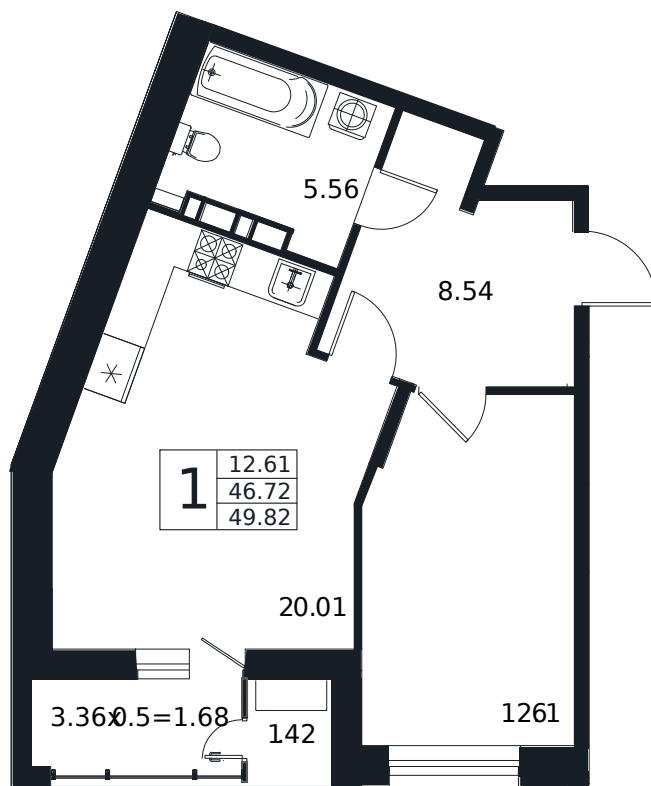

Квартира № 223

1К-квартира 49.82 м²

11 935 000 ₽

Жилой комплекс

Инсити

Адрес

г. Краснодар, ул. Шоссе Нефтяников, 26

Срок сдачи

I квартал 2026 г.

Проект
Номер на этаже
Этаж
Корпус
Секция
Заселение
Отделка

Дом «Эндемик»
223
8 из 12
Дом
1
I квартал 2026 г.
Черновая

1 этаж