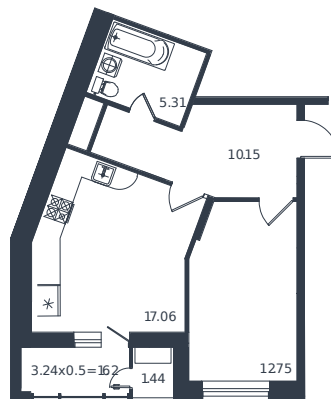

Квартира № 223

1 этаж

1К-квартира 48.33 м²

12 098 000 ₽

Проект	Дом «Эндемик»
Номер на этаже	223
Этаж	8 из 12
Корпус	Дом
Секция	1
Заселение	2026 г.
Отделка	Готовая отделка