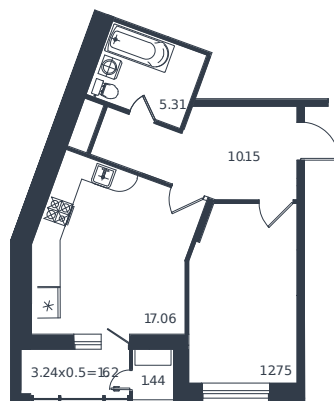

# Квартира № 223

1 этаж

1К-квартира 48.33 м<sup>2</sup>

12 098 000 ₽

Проект	Дом «Эндемик»
Номер на этаже	223
Этаж	8 из 12
Корпус	Дом
Секция	1
Заселение	2026 г.
Отделка	Готовая отделка