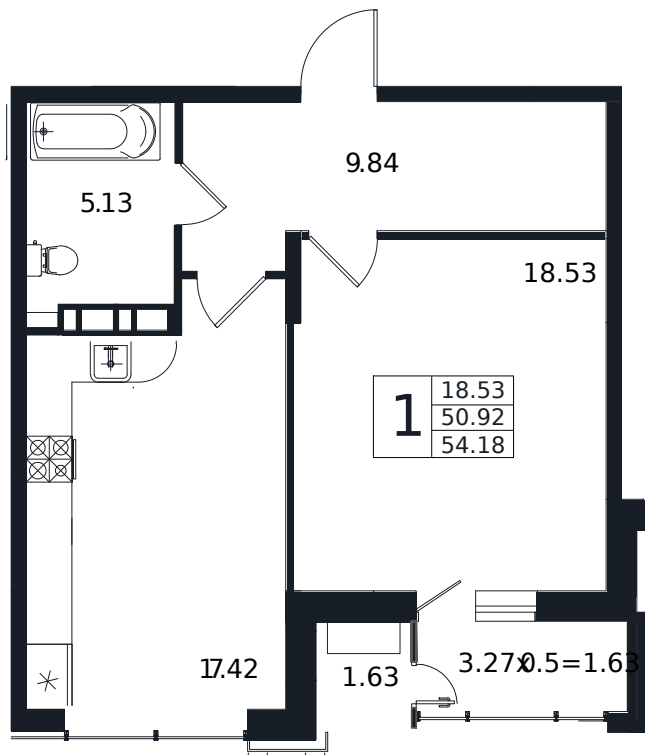

Квартира № 212

1К-квартира 54.18 м²

12 938 000 Р

Жилой комплекс

Инсити

Адрес

г. Краснодар, ул. Шоссе Нефтяников, 26

Срок сдачи

I квартал 2026 г.

Проект
Номер на этаже
Этаж
Корпус
Секция
Заселение
Отделка

Дом «Эндемик»
212
6 из 12
Дом
1
I квартал 2026 г.
Черновая

1 этаж