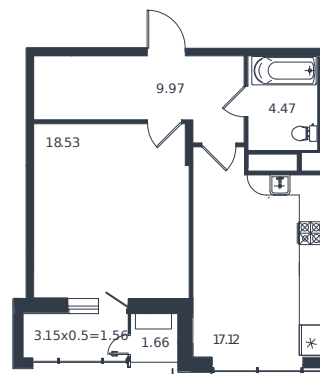

Квартира № 217

1 этаж

1К-квартира 53.31 м²

13 280 000 ₽

Проект	Дом «Эндемик»
Номер на этаже	217
Этаж	7 из 12
Корпус	Дом
Секция	1
Заселение	2026 г.
Отделка	Готовая отделка