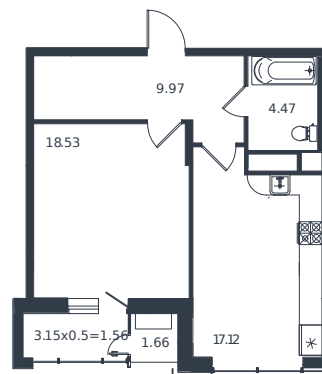

# Квартира № 217

1 этаж

1К-квартира 53.31 м<sup>2</sup>

13 280 000 ₺

Проект	Дом «Эндемик»
Номер на этаже	217
Этаж	7 из 12
Корпус	Дом
Секция	1
Заселение	2026 г.
Отделка	Готовая отделка

+7(861)210-35-75

ИНСИТИ  
ДЕВЕЛОПМЕНТ