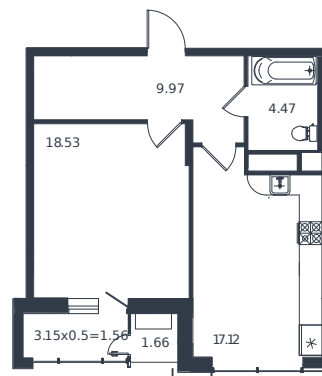

Квартира № 222

1 этаж

1К-квартира 53.31 м²

13 280 000 ₺

| | |
|----------------|-----------------|
| Проект | Дом «Эндемик» |
| Номер на этаже | 222 |
| Этаж | 8 из 12 |
| Корпус | Дом |
| Секция | 1 |
| Заселение | 2026 г. |
| Отделка | Готовая отделка |