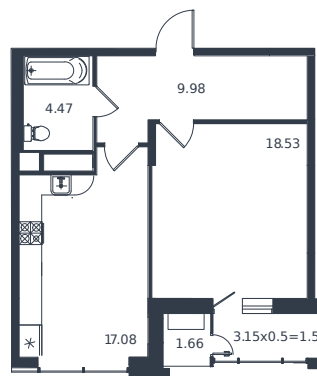

# Квартира № 211

1 этаж

1К-квартира 53.28 м<sup>2</sup>

13 272 000 ₹

Проект	Дом «Эндемик»
Номер на этаже	211
Этаж	6 из 12
Корпус	Дом
Секция	1
Заселение	2026 г.
Отделка	Готовая отделка