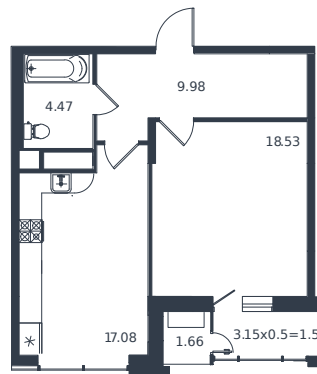

Квартира № 216

1 этаж

1К-квартира 53.28 м²

13 272 000 ₺

Проект	Дом «Эндемик»
Номер на этаже	216
Этаж	7 из 12
Корпус	Дом
Секция	1
Заселение	2026 г.
Отделка	Готовая отделка