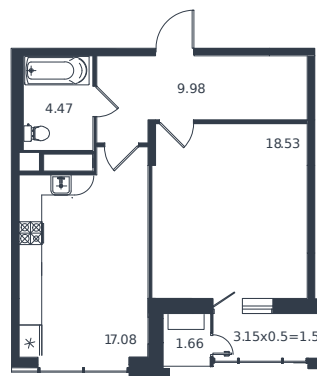

# Квартира № 216

1 этаж

1К-квартира 53.28 м<sup>2</sup>

13 272 000 ₹

|                |                 |
|----------------|-----------------|
| Проект         | Дом «Эндемик»   |
| Номер на этаже | 216             |
| Этаж           | 7 из 12         |
| Корпус         | Дом             |
| Секция         | 1               |
| Заселение      | 2026 г.         |
| Отделка        | Готовая отделка |