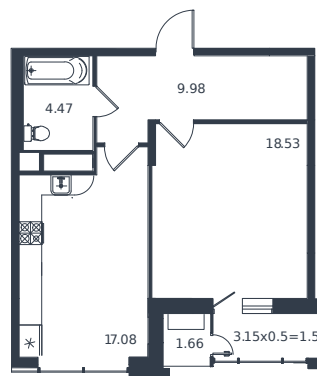

Квартира № 221

1 этаж

1К-квартира 53.28 м²

13 272 000 ₺

Проект	Дом «Эндемик»
Номер на этаже	221
Этаж	8 из 12
Корпус	Дом
Секция	1
Заселение	2026 г.
Отделка	Готовая отделка