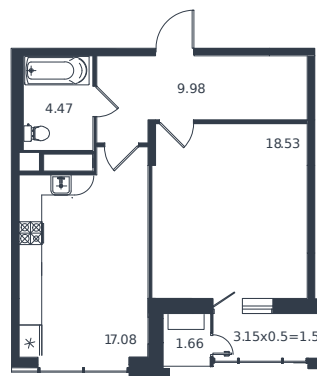

Квартира № 221

1 этаж

1К-квартира 53.28 м²

13 272 000 ₽

Проект	Дом «Эндемик»
Номер на этаже	221
Этаж	8 из 12
Корпус	Дом
Секция	1
Заселение	2026 г.
Отделка	Готовая отделка