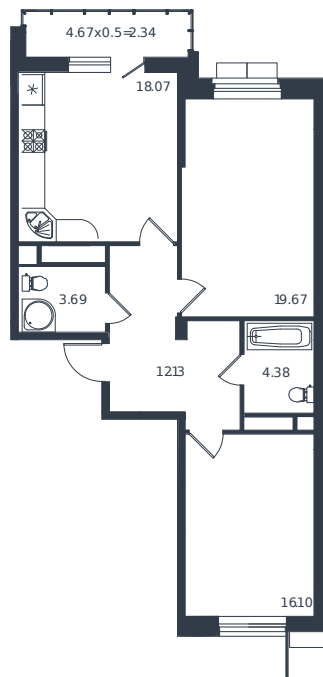

Квартира № 210

1 этаж

2К-квартира 76.38 м²

17 488 000 ₺

Проект	Дом «Эндемик»
Номер на этаже	210
Этаж	6 из 12
Корпус	Дом
Секция	1
Заселение	2026 г.
Отделка	Готовая отделка

+7(861)210-35-75

ИНСИТИ
ДЕВЕЛОПМЕНТ