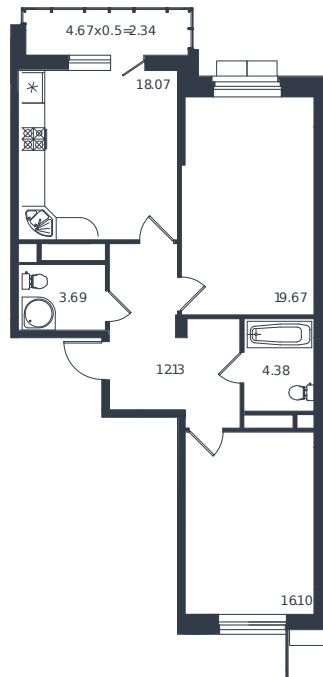

# Квартира № 210

1 этаж

2К-квартира 78.48 м<sup>2</sup>

17 968 817 ₪

Проект	Дом «Эндемик»
Номер на этаже	210
Этаж	6 из 12
Корпус	Дом
Секция	1
Заселение	2026 г.
Отделка	Готовая отделка

+7(861)210-35-75

ИНСИТИ  
ДЕВЕЛОПМЕНТ