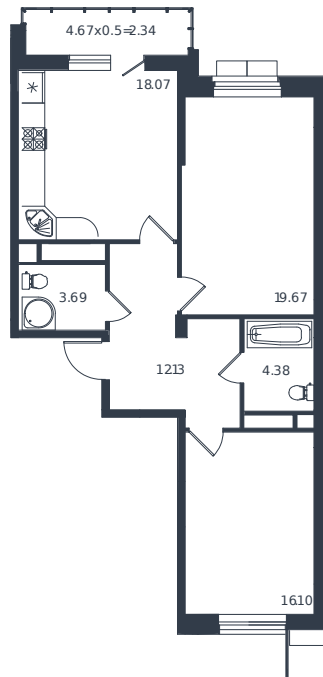

Квартира № 215

1 этаж

2К-квартира 76.38 м²

17 488 000 ₪

Проект	Дом «Эндемик»
Номер на этаже	215
Этаж	7 из 12
Корпус	Дом
Секция	1
Заселение	2026 г.
Отделка	Готовая отделка

+7(861)210-35-75

ИНСИТИ
ДЕВЕЛОПМЕНТ