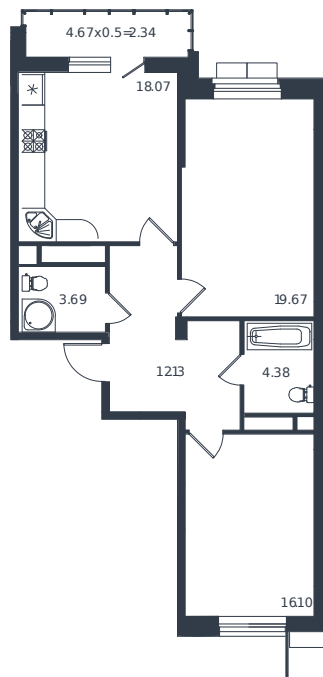

Квартира № 215

1 этаж

2К-квартира 76.38 м²

17 488 000 ₺

Проект	Дом «Эндемик»
Номер на этаже	215
Этаж	7 из 12
Корпус	Дом
Секция	1
Заселение	2026 г.
Отделка	Готовая отделка