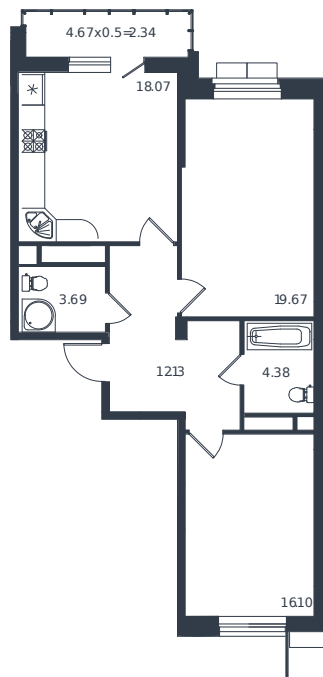

Квартира № 220

1 этаж

2К-квартира 76.38 м²

17 488 000 ₺

Проект	Дом «Эндемик»
Номер на этаже	220
Этаж	8 из 12
Корпус	Дом
Секция	1
Заселение	2026 г.
Отделка	Готовая отделка