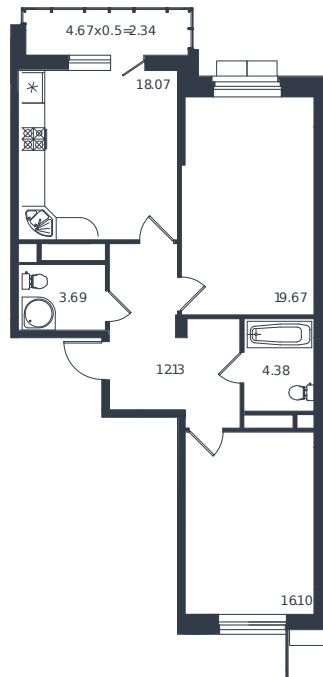

# Квартира № 220

1 этаж

2К-квартира 76.38 м<sup>2</sup>

17 488 000 ₪

Проект	Дом «Эндемик»
Номер на этаже	220
Этаж	8 из 12
Корпус	Дом
Секция	1
Заселение	2026 г.
Отделка	Готовая отделка