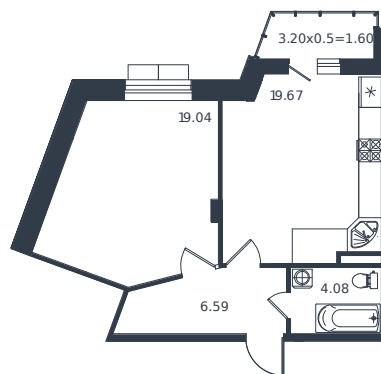

Квартира № 209

1 этаж

1К-квартира 50.98 м²

13 402 000 ₺

Проект	Дом «Эндемик»
Номер на этаже	209
Этаж	5 из 12
Корпус	Дом
Секция	1
Заселение	2026 г.
Отделка	Готовая отделка

+7(861)210-35-75

ИНСИТИ
ДЕВЕЛОПМЕНТ