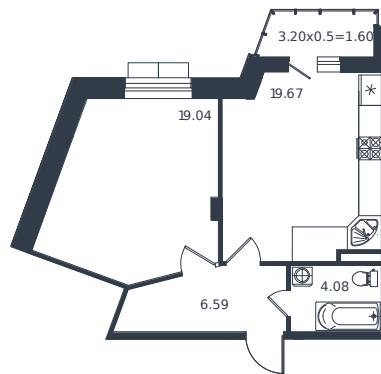

Квартира № 209

1 этаж

1К-квартира 50.98 м²

13 402 000 ₹

Проект	Дом «Эндемик»
Номер на этаже	209
Этаж	5 из 12
Корпус	Дом
Секция	1
Заселение	2026 г.
Отделка	Готовая отделка

+7(861)210-35-75

ИНСИТИ
ДЕВЕЛОПМЕНТ