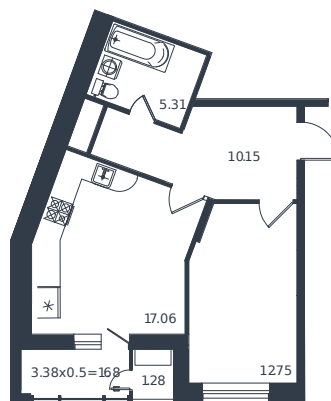

# Квартира № 208

1 этаж

1К-квартира 48.23 м<sup>2</sup>

12 073 000 ₹

Проект	Дом «Эндемик»
Номер на этаже	208
Этаж	5 из 12
Корпус	Дом
Секция	1
Заселение	2026 г.
Отделка	Готовая отделка