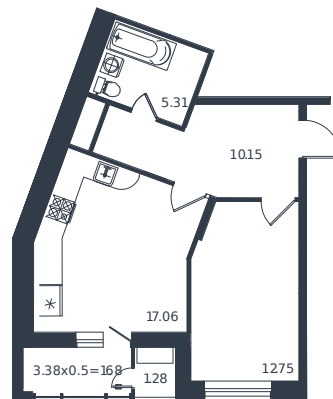

Квартира № 208

1 этаж

1К-квартира 48.23 м²

12 073 000 ₺

Проект	Дом «Эндемик»
Номер на этаже	208
Этаж	5 из 12
Корпус	Дом
Секция	1
Заселение	2026 г.
Отделка	Готовая отделка