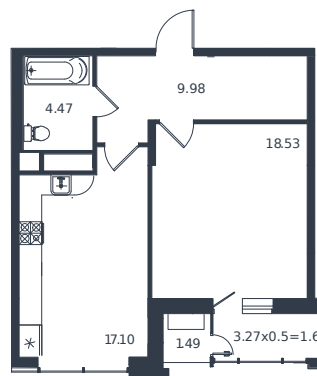

# Квартира № 206

1 этаж

1К-квартира 53.21 м<sup>2</sup>

13 255 000 ₺

Проект	Дом «Эндемик»
Номер на этаже	206
Этаж	5 из 12
Корпус	Дом
Секция	1
Заселение	2026 г.
Отделка	Готовая отделка