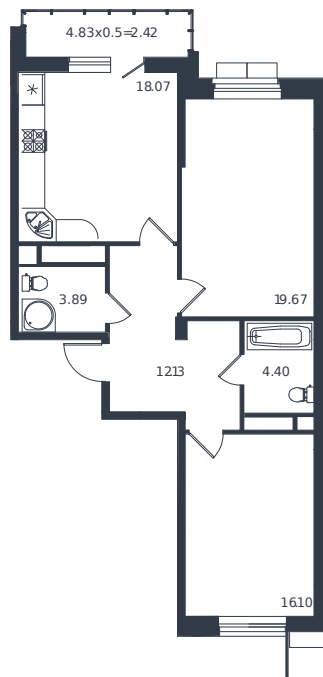

Квартира № 205

1 этаж

2К-квартира 76.68 м²

17 557 000 ₺

Проект	Дом «Эндемик»
Номер на этаже	205
Этаж	5 из 12
Корпус	Дом
Секция	1
Заселение	2026 г.
Отделка	Готовая отделка