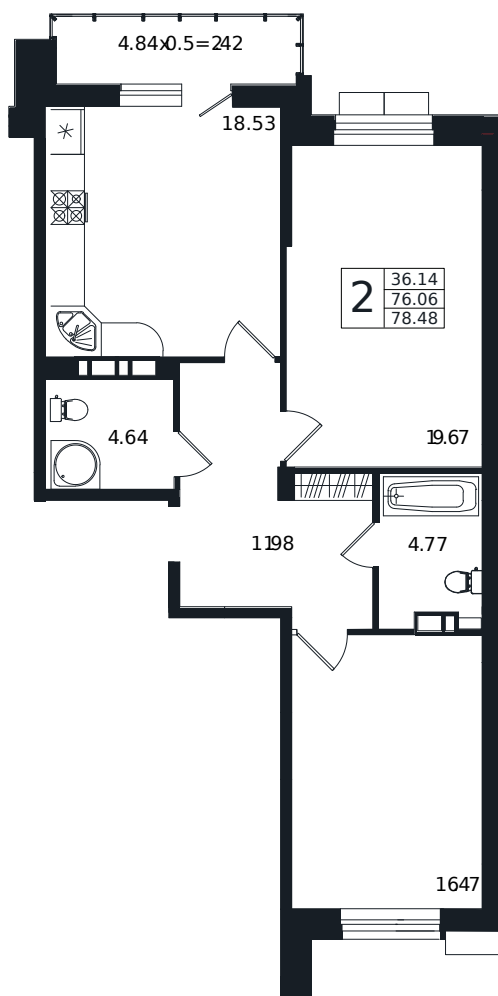

Квартира № 205

2К-квартира 78.48 м²

17 160 000 ₽

Жилой комплекс

Инсити

Адрес

г. Краснодар, ул. Шоссе Нефтяников, 26

Срок сдачи

I квартал 2026 г.

Проект

Дом «Эндемик»

Номер на этаже

205

Этаж

5 из 12

Корпус

Дом

Секция

1

Заселение

I квартал 2026 г.

Отделка

Черновая

1 этаж