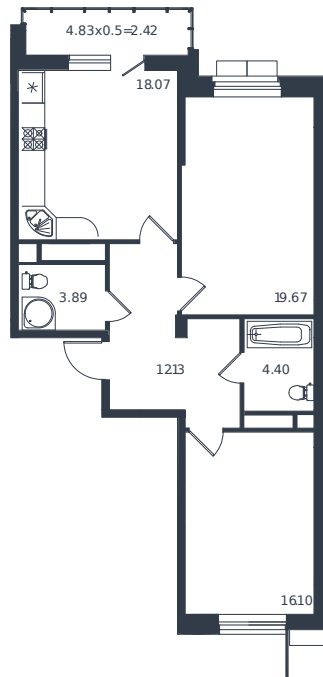

Квартира № 205

1 этаж

2К-квартира 76.68 м²

17 557 000 ₺

Проект	Дом «Эндемик»
Номер на этаже	205
Этаж	5 из 12
Корпус	Дом
Секция	1
Заселение	2026 г.
Отделка	Готовая отделка