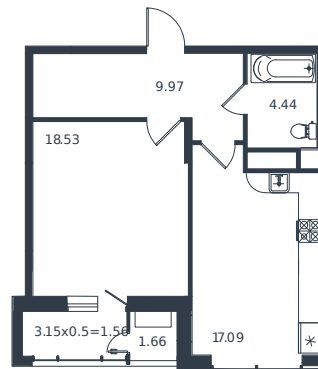

# Квартира № 202

1 этаж

1К-квартира 53.25 м<sup>2</sup>

13 272 000 ₽

Проект	Дом «Эндемик»
Номер на этаже	202
Этаж	4 из 12
Корпус	Дом
Секция	1
Заселение	2026 г.
Отделка	Готовая отделка