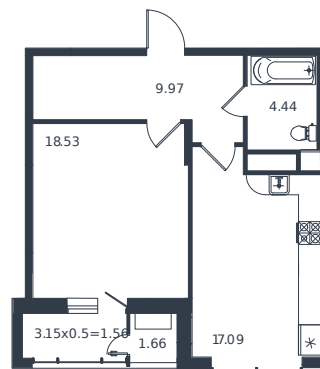

Квартира № 202

1 этаж

1К-квартира 53.25 м²

13 272 000 ₺

Проект	Дом «Эндемик»
Номер на этаже	202
Этаж	4 из 12
Корпус	Дом
Секция	1
Заселение	2026 г.
Отделка	Готовая отделка

+7(861)210-35-75

ИНСИТИ
ДЕВЕЛОПМЕНТ