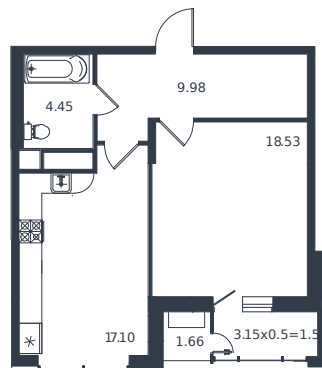

# Квартира № 201

1 этаж

1К-квартира 53.28 м<sup>2</sup>

13 272 000 ₺

Проект	Дом «Эндемик»
Номер на этаже	201
Этаж	4 из 12
Корпус	Дом
Секция	1
Заселение	2026 г.
Отделка	Готовая отделка