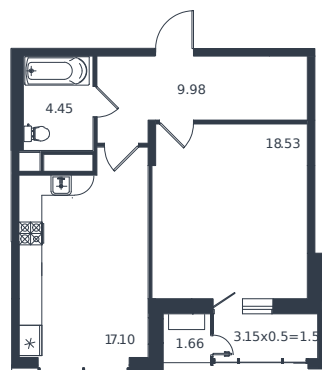

Квартира № 201

1 этаж

1К-квартира 53.28 м²

13 272 000 ₹

Проект	Дом «Эндемик»
Номер на этаже	201
Этаж	4 из 12
Корпус	Дом
Секция	1
Заселение	2026 г.
Отделка	Готовая отделка