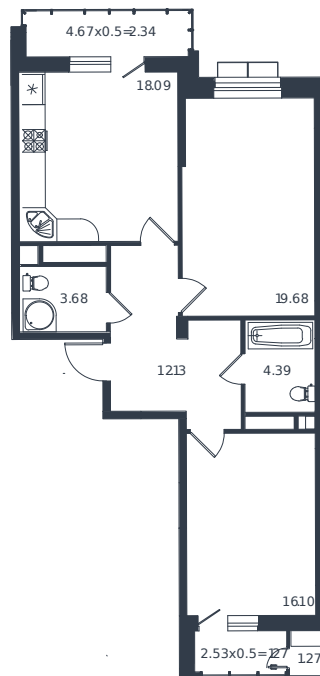

Квартира № 200

1 этаж

2К-квартира 78.95 м²

18 076 000 ₺

Проект	Дом «Эндемик»
Номер на этаже	200
Этаж	4 из 12
Корпус	Дом
Секция	1
Заселение	2026 г.
Отделка	Готовая отделка