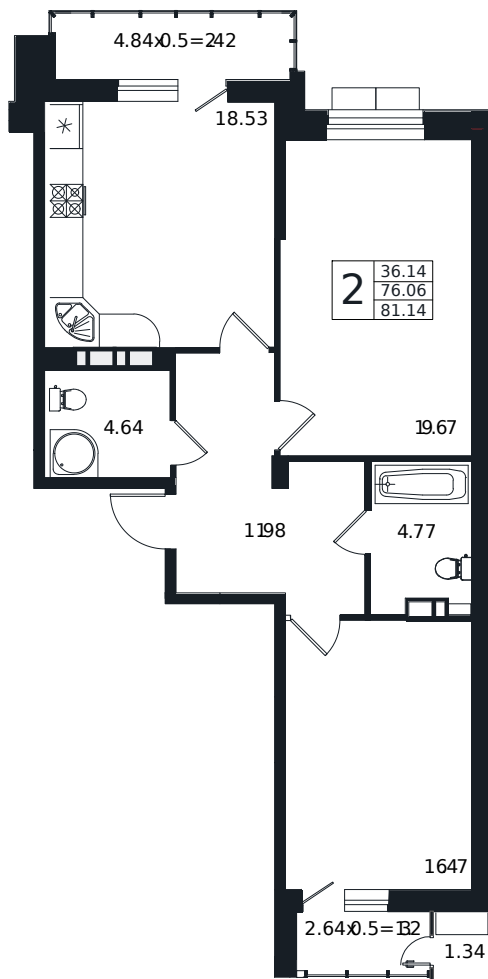

Квартира № 190

2К-квартира 81.14 м²

17 343 000 ₽

Жилой комплекс

Инсити

Адрес

г. Краснодар, ул. Шоссе Нефтяников, 26

Срок сдачи

I квартал 2026 г.

Проект

Дом «Эндемик»

Номер на этаже

190

Этаж

2 из 12

Корпус

Дом

Секция

1

Заселение

I квартал 2026 г.

Отделка

Черновая

1 этаж