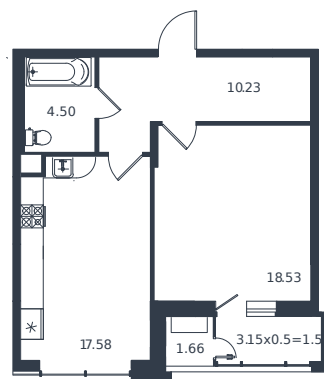

Квартира № 188

1 этаж

1К-квартира 54.08 м²

13 328 000 ₪

Проект	Дом «Эндемик»
Номер на этаже	188
Этаж	1 из 12
Корпус	Дом
Секция	1
Заселение	2026 г.
Отделка	Готовая отделка