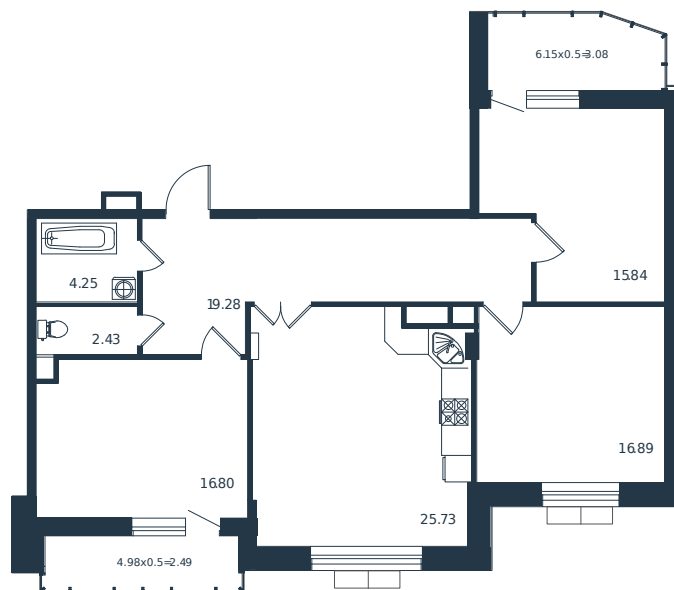

Квартира № 146

1 этаж

ЗК-квартира 106.79 м²

24 225 000 ₽

Проект	Дом «Эндемик»
Номер на этаже	146
Этаж	2 из 12
Корпус	Дом
Секция	1
Заселение	2026 г.
Отделка	Готовая отделка