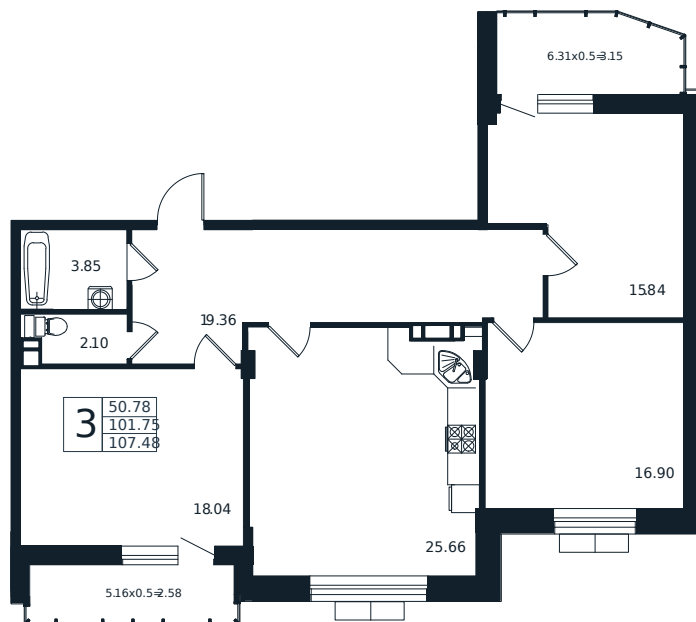

# Квартира № 146

ЗК-квартира 107.48 м<sup>2</sup>

23 283 000 Р

Жилой комплекс

Инсити

Адрес

г. Краснодар, ул. Шоссе Нефтяников, 26

Срок сдачи

I квартал 2026 г.

Проект  
Номер на этаже  
Этаж  
Корпус  
Секция  
Заселение  
Отделка

Дом «Эндемик»  
146  
2 из 12  
Дом  
1  
I квартал 2026 г.  
Черновая

1 этаж