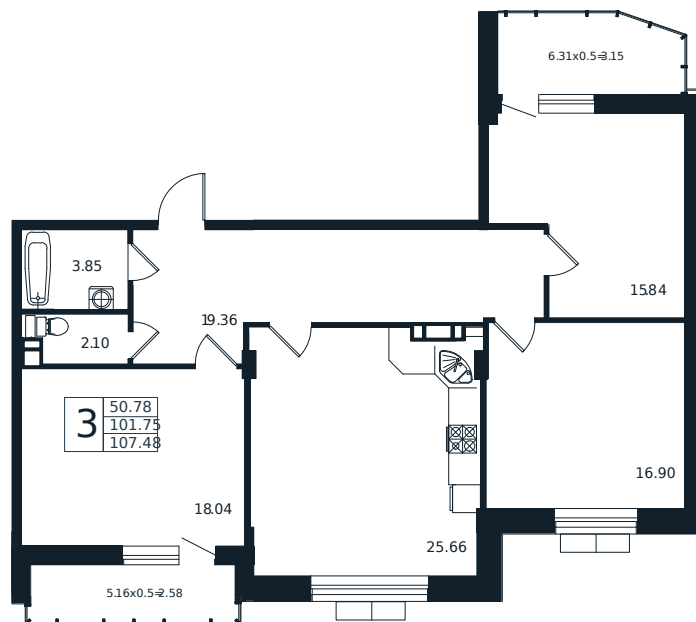

Квартира № 166

ЗК-квартира 107.48 м²

23 263 000 Р

Жилой комплекс

Инсити

Адрес

г. Краснодар, ул. Шоссе Нефтяников, 26

Срок сдачи

I квартал 2026 г.

Проект
Номер на этаже
Этаж
Корпус
Секция
Заселение
Отделка

Дом «Эндемик»
166
6 из 12
Дом
1
I квартал 2026 г.
Черновая

1 этаж