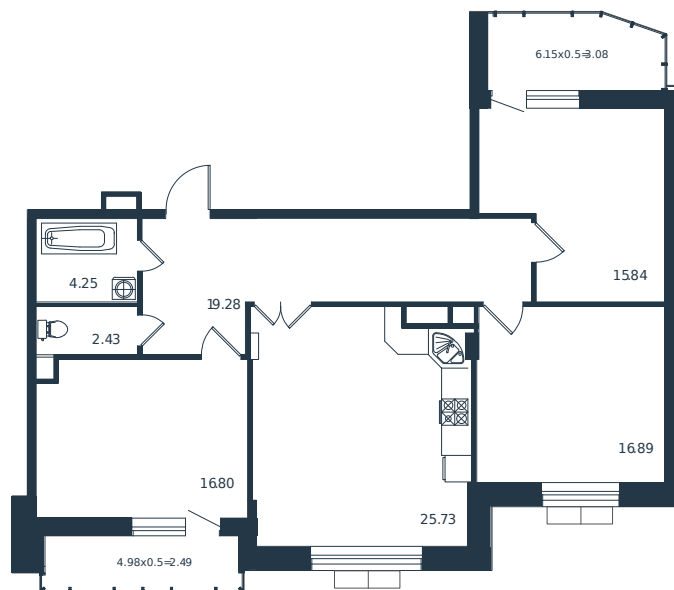

Квартира № 166

1 этаж

ЗК-квартира 106.79 м²

24 337 000 ₪

Проект	Дом «Эндемик»
Номер на этаже	166
Этаж	6 из 12
Корпус	Дом
Секция	1
Заселение	2026 г.
Отделка	Готовая отделка