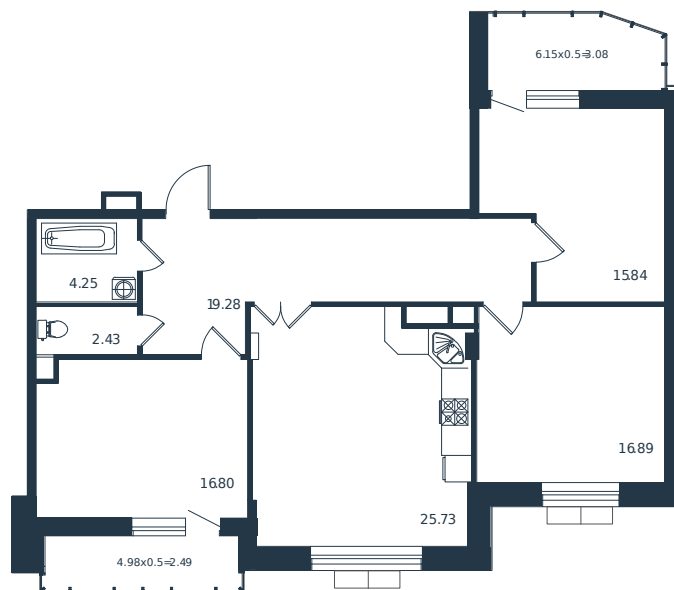

Квартира № 186

1 этаж

ЗК-квартира 106.79 м²

24 564 000 ₽

Проект	Дом «Эндемик»
Номер на этаже	186
Этаж	10 из 12
Корпус	Дом
Секция	1
Заселение	2026 г.
Отделка	Готовая отделка