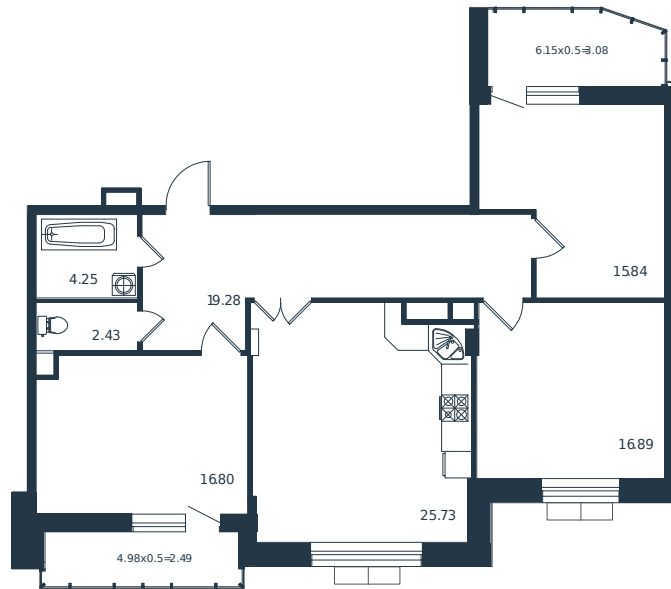

# Квартира № 186

1 этаж

ЗК-квартира 106.79 м<sup>2</sup>

24 564 000 ₽

Проект	Дом «Эндемик»
Номер на этаже	186
Этаж	10 из 12
Корпус	Дом
Секция	1
Заселение	2026 г.
Отделка	Готовая отделка