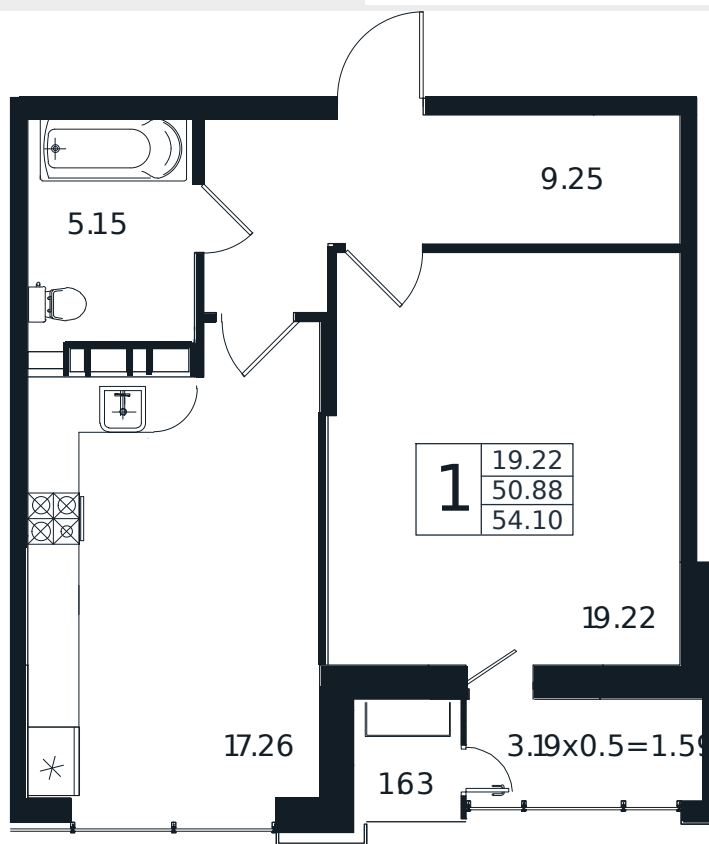

# Квартира № 68

1К-квартира 54.1 м<sup>2</sup>

12 805 000 Р

Жилой комплекс

Инсити

Адрес

г. Краснодар, ул. Шоссе Нефтяников, 26

Срок сдачи

I квартал 2026 г.

Проект  
Номер на этаже  
Этаж  
Корпус  
Секция  
Заселение  
Отделка

Дом «Эндемик»  
68  
12 из 12  
Дом  
1  
I квартал 2026 г.  
Черновая

1 этаж