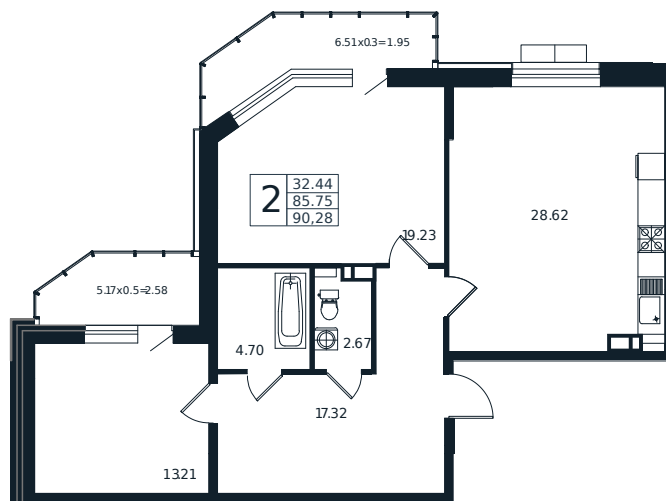

# Квартира № 148

2К-квартира 90.28 м<sup>2</sup>

19 695 000 Р

Жилой комплекс

Инсити

Адрес

г. Краснодар, ул. Шоссе Нефтяников, 26

Срок сдачи

I квартал 2026 г.

Проект  
Номер на этаже  
Этаж  
Корпус  
Секция  
Заселение  
Отделка

Дом «Эндемик»  
148  
3 из 12  
Дом  
1  
I квартал 2026 г.  
Черновая

1 этаж