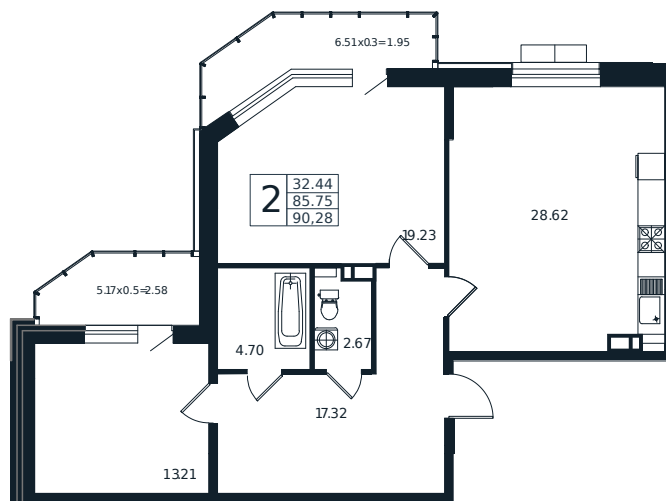

Квартира № 148

2К-квартира 90.28 м²

19 806 259 Р

Жилой комплекс

Инсити

Адрес

г. Краснодар, ул. Шоссе Нефтяников, 26

Срок сдачи

I квартал 2026 г.

Проект
Номер на этаже

Дом «Эндемик»
148

Этаж

3 из 12

Корпус

Дом

Секция

1

Заселение

I квартал 2026 г.

Отделка

Черновая

1 этаж