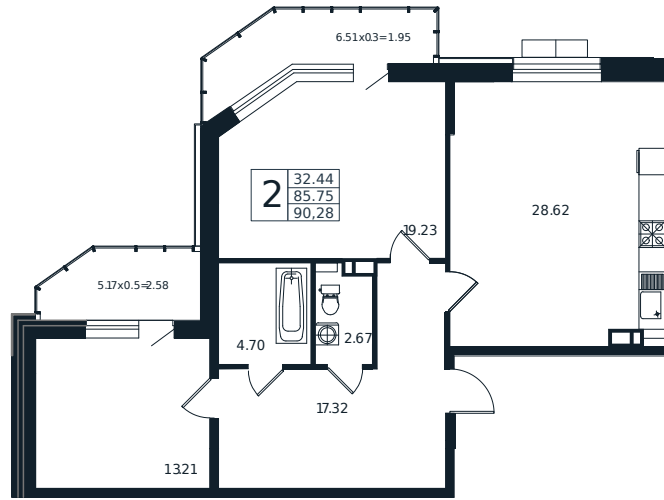

# Квартира № 153

2К-квартира 90.28 м<sup>2</sup>

19 807 000 Р

Жилой комплекс

Инсити

Адрес

г. Краснодар, ул. Шоссе Нефтяников, 26

Срок сдачи

I квартал 2026 г.

Проект  
Номер на этаже  
Этаж  
Корпус  
Секция  
Заселение  
Отделка

Дом «Эндемик»  
153  
4 из 12  
Дом  
1  
I квартал 2026 г.  
Черновая

1 этаж