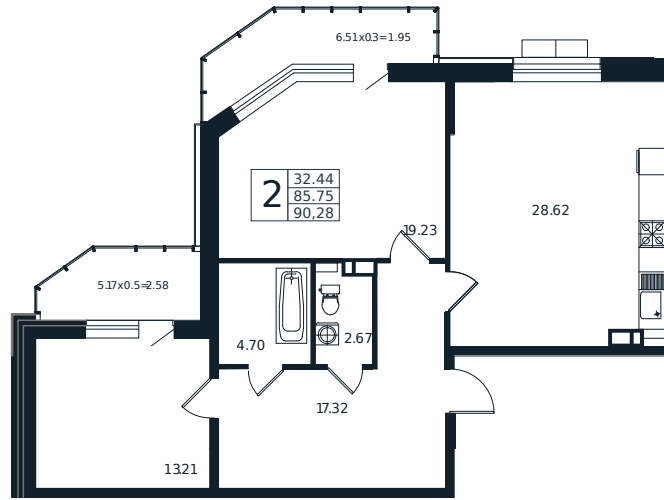

Квартира № 163

2К-квартира 90.28 м²

19 857 000 Р

Жилой комплекс

Инсити

Адрес

г. Краснодар, ул. Шоссе Нефтяников, 26

Срок сдачи

I квартал 2026 г.

Проект
Номер на этаже
Этаж
Корпус
Секция
Заселение
Отделка

Дом «Эндемик»
163
6 из 12
Дом
1
I квартал 2026 г.
Черновая

1 этаж