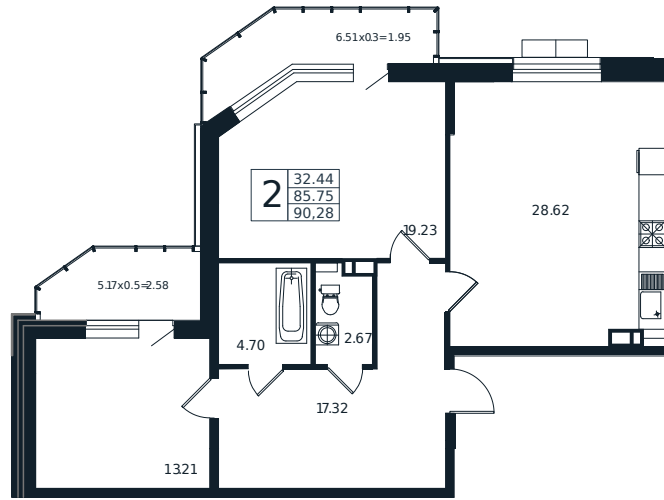

# Квартира №168

2К-квартира 90.28 м<sup>2</sup>

19 838 982 Р

Жилой комплекс

Инсити

Адрес

г. Краснодар, ул. Шоссе Нефтяников, 26

Срок сдачи

I квартал 2026 г.

Проект  
Номер на этаже  
Этаж  
Корпус  
Секция  
Заселение  
Отделка

Дом «Эндемик»  
168  
7 из 12  
Дом  
1  
I квартал 2026 г.  
Черновая

1 этаж