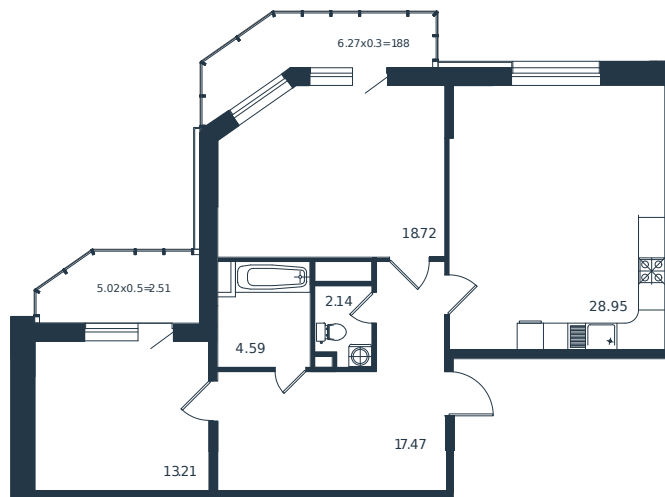

Квартира № 143

1 этаж

2К-квартира 89.47 м²

20 440 000 ₽

Проект	Дом «Эндемик»
Номер на этаже	143
Этаж	2 из 12
Корпус	Дом
Секция	1
Заселение	2026 г.
Отделка	Готовая отделка

+7(861)210-35-75

ИНСИТИ
ДЕВЕЛОПМЕНТ