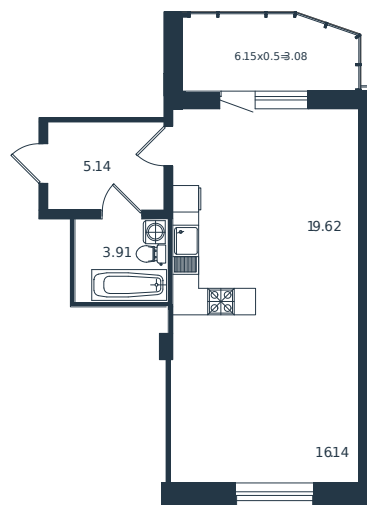

# Квартира № 141

1 этаж

Студия 47.89 м<sup>2</sup>

11 270 000 ₪

Проект	Дом «Эндемик»
Номер на этаже	141
Этаж	1 из 12
Корпус	Дом
Секция	1
Заселение	2026 г.
Отделка	Готовая отделка