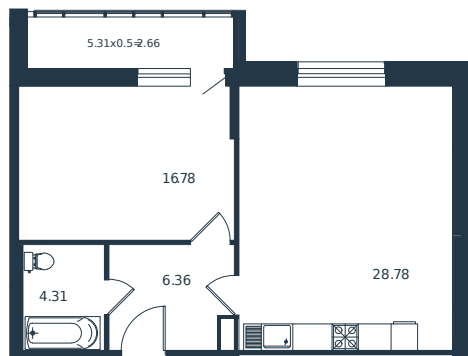

Квартира № 140

1 этаж

1К-квартира 58.89 м²

13 735 000 ₹

Проект	Дом «Эндемик»
Номер на этаже	140
Этаж	1 из 12
Корпус	Дом
Секция	1
Заселение	2026 г.
Отделка	Готовая отделка