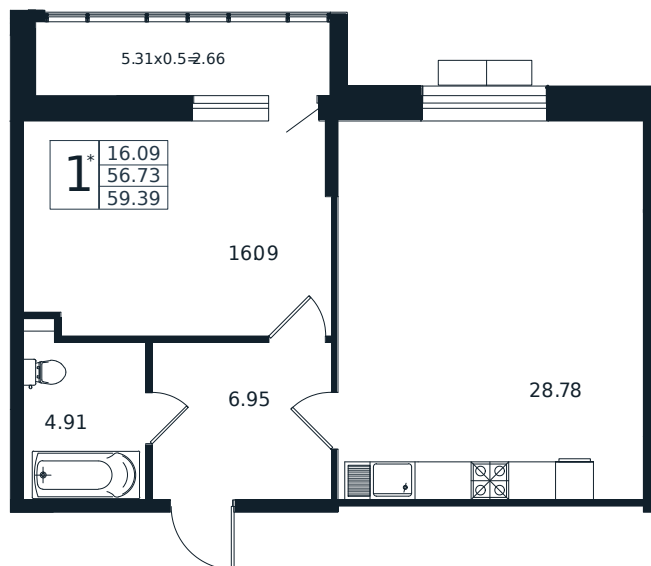

Квартира № 140

1К-квартира 59.39 м²

13 147 000 ₪

Жилой комплекс

Инсити

Адрес

г. Краснодар, ул. Шоссе Нефтяников, 26

Срок сдачи

I квартал 2026 г.

Проект
Номер на этаже
Этаж
Корпус
Секция
Заселение
Отделка

Дом «Эндемик»
140
1 из 12
Дом
1
I квартал 2026 г.
Черновая

1 этаж