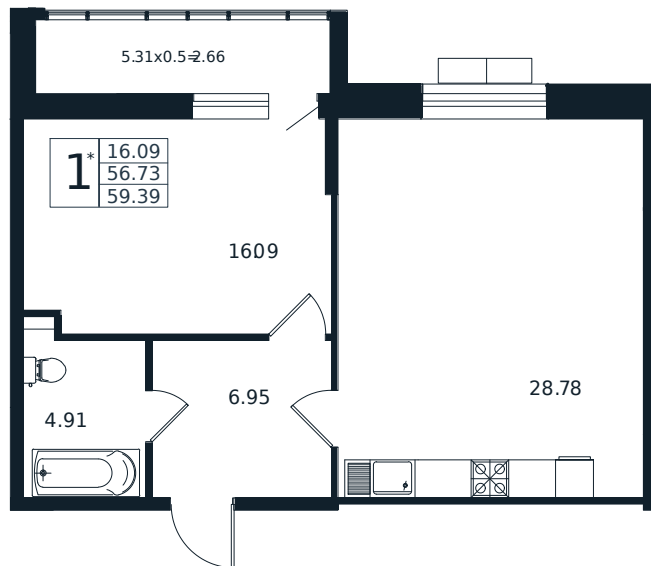

# Квартира №140

1К-квартира 59.39 м<sup>2</sup>

13 146 306 ₽

Жилой комплекс

Инсити

Адрес

г. Краснодар, ул. Шоссе Нефтяников, 26

Срок сдачи

I квартал 2026 г.

Проект  
Номер на этаже  
Этаж  
Корпус  
Секция  
Заселение  
Отделка

Дом «Эндемик»  
140  
1 из 12  
Дом  
1  
I квартал 2026 г.  
Черновая

1 этаж