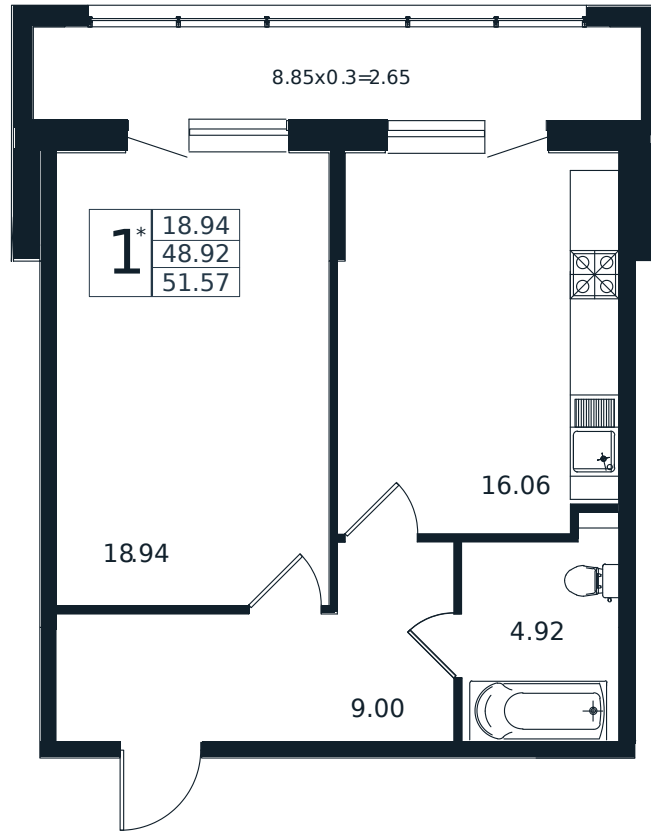

Квартира № 139

1К-квартира 51.57 м²

13 055 721 ₽

Жилой комплекс

Инсити

Адрес

г. Краснодар, ул. Шоссе Нефтяников, 26

Срок сдачи

I квартал 2026 г.

Проект
Номер на этаже
Этаж
Корпус
Секция
Заселение
Отделка

Дом «Эндемик»
139
1 из 12
Дом
1
I квартал 2026 г.
Черновая

1 этаж