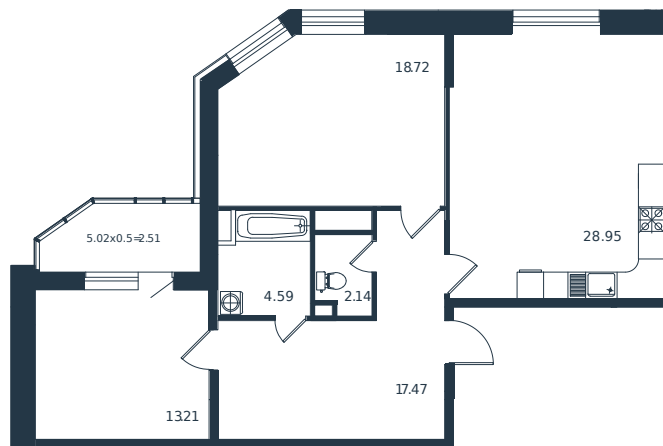

Квартира № 138

1 этаж

2К-квартира 87.59 м²

19 915 000 ₺

Проект	Дом «Эндемик»
Номер на этаже	138
Этаж	1 из 12
Корпус	Дом
Секция	1
Заселение	2026 г.
Отделка	Готовая отделка

+7(861)210-35-75

ИНСИТИ
ДЕВЕЛОПМЕНТ