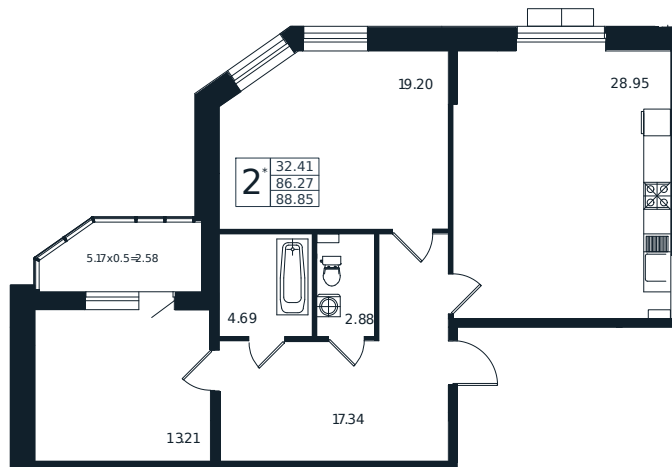

Квартира №138

2К-квартира 88.85 м²

19 175 627 ₽

Жилой комплекс

Инсити

Адрес

г. Краснодар, ул. Шоссе Нефтяников, 26

Срок сдачи

I квартал 2026 г.

Проект
Номер на этаже
Этаж
Корпус
Секция
Заселение
Отделка

Дом «Эндемик»
138
1 из 12
Дом
1
I квартал 2026 г.
Черновая

1 этаж